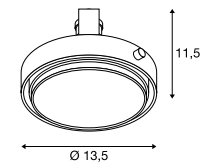

AIXLIGHT® PRO
EL, QPAR111 module

SOCKET
INSIDE

Productspecificaties

230 V ~ 50 Hz
Materiaal: aluminium / kunststof

Maattekening

Lichtbronadvies

Led GU10 13 W 55°
4000 K 950 lm
13 kWh / 1000 h
Art. nr. 1003095 | 89,00 EUR

Led GU10 13 W 30°
4000 K 1100 lm
13 kWh / 1000 h
Art. nr. 1003087 | 89,00 EUR

Lichtbronspecificaties

max. 75 W QPAR111

AIXLIGHT® PRO
1 FRAMELESS
Staal
L: 15,5 cm B: 15,5 cm D: 18,5 cm
Gewicht: 2,15 kg
1 st.

Variant	Art. nr.	EUR
■ zwart	115151	90,00

AIXLIGHT® PRO
2 FRAMELESS
Staal
L: 31,5 cm B: 15,5 cm D: 18,5 cm
Gewicht: 3,5 kg
1 st.

Variant	Art. nr.	EUR
■ zwart	115152	120,00

Variant	Art. nr.	EUR
GU10 QPAR111 □ mat wit	115011	35,00
GU10 QPAR111 ■ grijs / zwart	115014	35,00